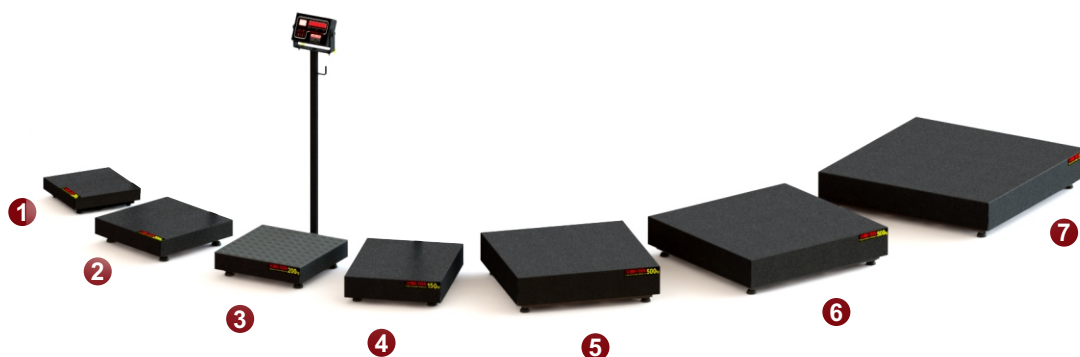

1. 1 Balança 300 x 300 monocélula
2. 2 Balança 400 x 400 monocélula
3. 3 Balança 400 x 400 monocélula
   Peso Humano c/ coluna 850mm
4. 4 Balança 400 x 500 monocélula
5. 5 Balança 600 x 600 monocélula
6. 6 Balança 700 x 700 monocélula
7. 7 Balança 800 x 800 monocélula

*Estes equipamentos usam apenas 1 célula de carga do tipo Single Point

*Nossa empresa segue uma política de contínuo desenvolvimento de seus produtos, reservando-se o direito de alterar preços, especificações e equipamentos a qualquer momento sem aviso prévio.